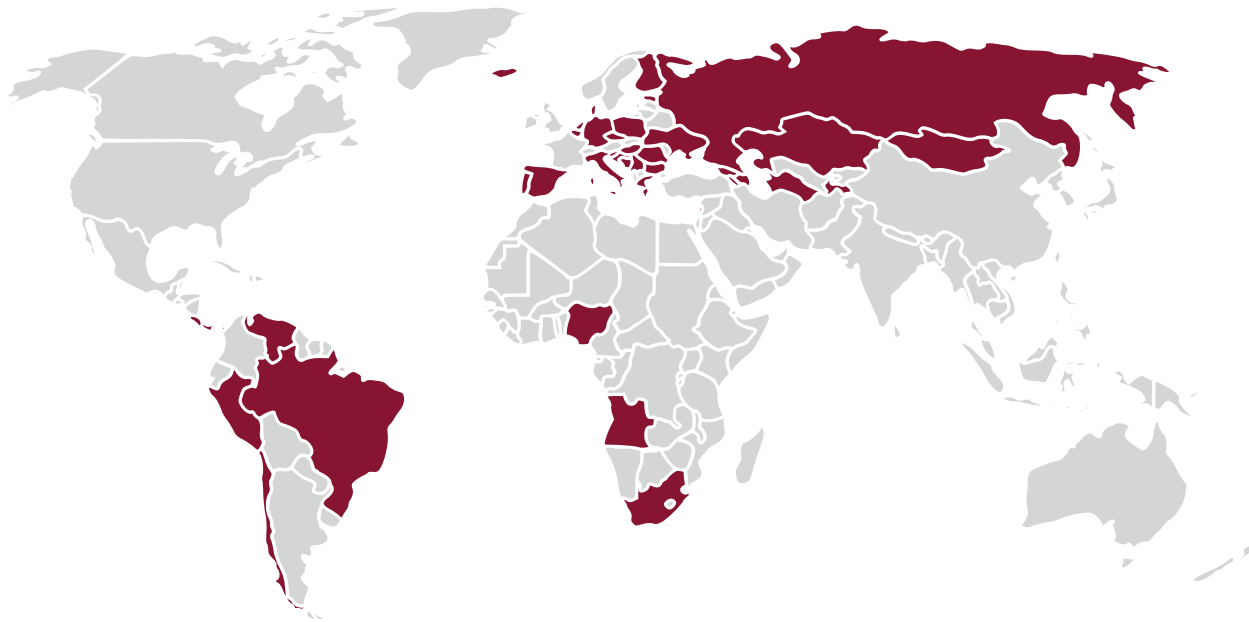

Wir agieren für Sie weltweit! Mit Sitz im Erzgebirge in Sachsen, Deutschland, liefern wir unsere Produkte in weite Teile der EU und drüber hinaus.

### Vom Erzgebirge in über 40 Länder

Unsere benachbarten Standorte Geyer und Ehrenfriedersdorf liegen etwa 20 km südlich von Chemnitz im Erzgebirge.

Die Fertigung schöner und nützlicher Dinge hat hier ebenso Tradition wie der Bergbau und die Industrie.

Kein Wunder also, dass sich die Produkte mit unserem Markenzeichen HOMESTAR® in mittlerweile **mehr als 40 Ländern** großer Beliebtheit erfreuen.

Angola	Griechenland	Portugal
Armenien	Italien	Rumänien
Aserbaidtschan	Island	Russland
Belgien	Israel	Serbien
Bosnien	Kasachstan	Spanien
Brasilien	Kosovo	Südafrika
Bulgarien	Kroatien	Tadschikistan
Chile	Mongolai	Tschechien
Costa Rica	Montenegro	Turkmenistan
Dänemark	Niederlande	Ukraine
Deutschland	Nigeria	Ungarn
Estland	Panama	Venezuela
Finnland	Peru	Zypern
Georgien	Polen	