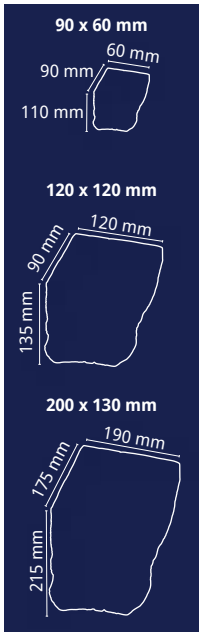

**90 x 60 mm**

**120 x 120 mm**

**190 x 170 mm**

**200 x 130 mm**

**Konsole Eiche dunkel / Console oak dark**

- 90 x 60 mm Art.-Nr. 19580  8 pieces
- 120 x 120 mm Art.-Nr. 19582  8 pieces
- 200 x 130 mm\* Art.-Nr. 19584  4 pieces