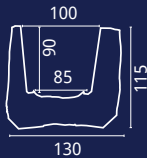

Eiche dunkel / Beam oak dark 2 m

- 90 x 60 mm Art.-Nr. 19500 10 pieces
- 120 x 120 mm Art.-Nr. 19510 4 pieces
- 200 x 130 mm Art.-Nr. 19520 2 pieces

Eiche dunkel / Beam oak dark 3 m

- 90 x 60 mm Art.-Nr. 19502 10 pieces
- 120 x 120 mm Art.-Nr. 19512 4 pieces
- 200 x 130 mm Art.-Nr. 19522 2 pieces
- 190 x 170 mm Art.-Nr.: 19523 2 pieces

Eiche dunkel / Beam oak dark 4 m

- 90 x 60 mm Art.-Nr. 19504 10 pieces
- 120 x 120 mm Art.-Nr. 19514 4 pieces
- 200 x 130 mm Art.-Nr. 19524 2 pieces
- 190 x 170 mm Art.-Nr. 19525 2 pieces

Eiche hell / Beam oak light 2 m

- 90 x 60 mm Art.-Nr. 19550 10 pieces
- 120 x 120 mm Art.-Nr. 19560 4 pieces
- 200 x 130 mm Art.-Nr. 19570 2 pieces

Eiche hell / Beam oak light 3 m

- 90 x 60 mm Art.-Nr. 19552 10 pieces
- 120 x 120 mm Art.-Nr. 19562 4 pieces
- 200 x 130 mm Art.-Nr. 19572 2 pieces
- 190 x 170 mm Art.-Nr. 19573 2 pieces

Eiche hell / Beam oak light 4 m

- 90 x 60 mm Art.-Nr. 19554 10 pieces
- 120 x 120 mm Art.-Nr. 19564 4 pieces
- 200 x 130 mm Art.-Nr. 19574 2 pieces
- 190 x 170 mm Art.-Nr. 19575 2 pieces

Balken weiß / Beam white 2 m

- 90 x 60 mm Art.-Nr. 19600 10 pieces
- 120 x 120 mm Art.-Nr. 19610 4 pieces
- 200 x 130 mm Art.-Nr. 19620 2 pieces

Balken weiß / Beam white 3 m

- 90 x 60 mm Art.-Nr. 19602 10 pieces
- 120 x 120 mm Art.-Nr. 19612 4 pieces
- 200 x 130 mm Art.-Nr. 19622 2 pieces
- 190 x 170 mm Art.-Nr. 19623 2 pieces

Balken weiß / Beam white 4 m

- 90 x 60 mm Art.-Nr. 19604 10 pieces
- 120 x 120 mm Art.-Nr. 19614 4 pieces
- 200 x 130 mm Art.-Nr. 19624 2 pieces
- 190 x 170 mm Art.-Nr. 19625 2 pieces

Size in mm / ca.

190 x 170 mm